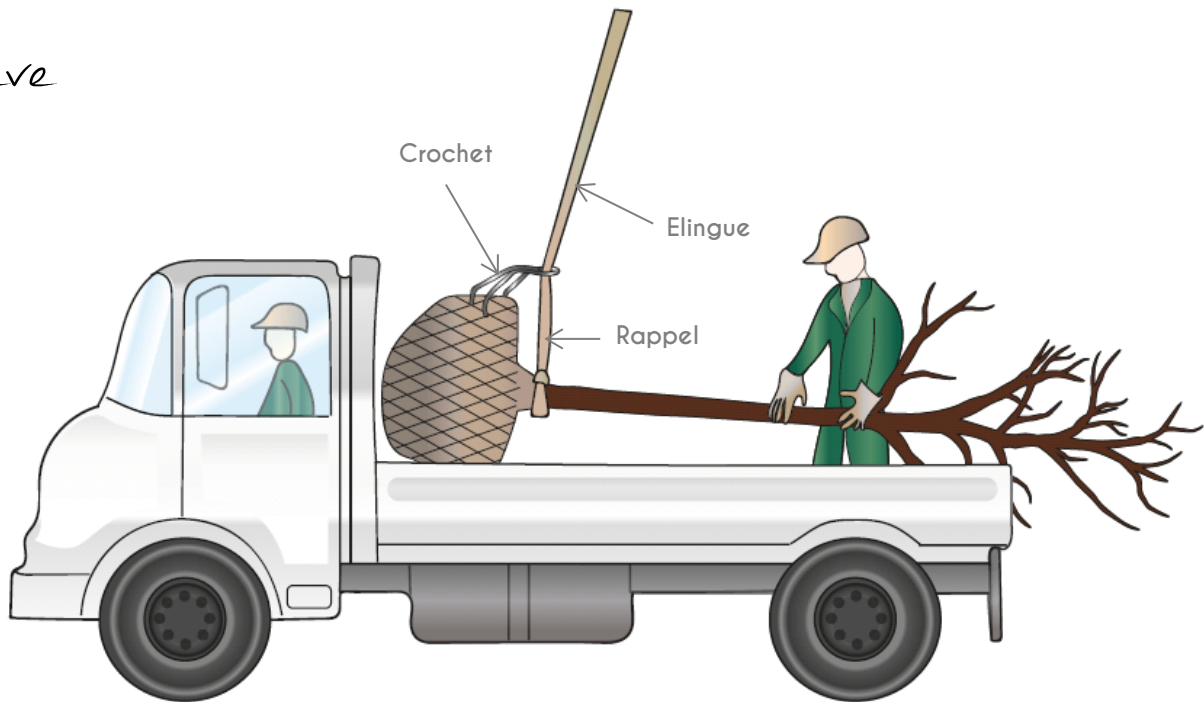

DÉCHARGEMENT

Feillus en arrêt
de sève

TAILLE DES VÉGÉTAUX	MATÉRIEL
16/18 à 30/35	1 élingue ronde + 1 crochet
35/40 & +	Sangle plate à bouts restreints. Pour la motte, 1 élingue ronde pour le rappel.

Le  de
nos techniciens

Diamètre motte en cm	Sangle plate
140	3m – 3 tonnes
170	4m – 6 tonnes
190 & +	6m – 8 tonnes